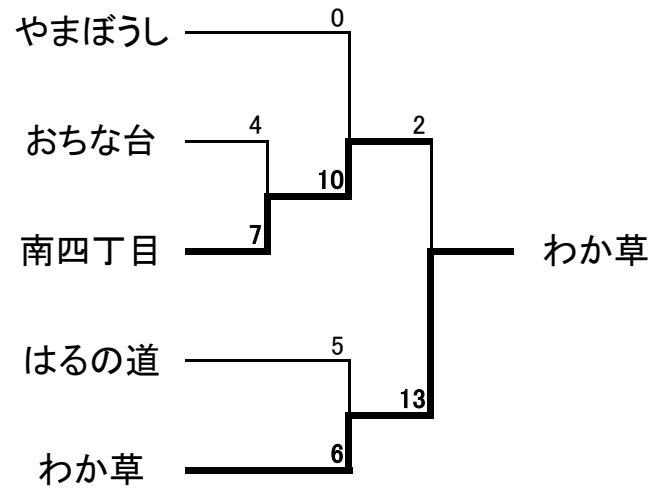

第3試合	1	2	3	4	5	計
学園前北	3	5	4	6		18
ひまわり	0	0	0	0		0

第4試合	1	2	3	4	5	計
おちな台	0	0	0	0	4	4
秋の道南	0	0	0	1	3	4

第3試合	1	2	3	4	5	計
四季彩の杜	4	2	0	2		8
南四丁目	0	1	2	4		7

第7試合	1	2	3	4	5	計
四季彩の杜	0	1	4	3		8
エステンティ	3	1	0	5x		9

第4試合	1	2	3	4	5	計
こやつ	2	1	2	0	0	5
はるの道	2	2	3	7	X	14

★ 決勝トーナメント

2018/11/23(祭)実施

第1試合	1	2	3	4	5	計
おちな台	2	0	1	0	1	4
南四丁目	4	3	0	0	X	7

第2試合	1	2	3	4	5	計
はるの道	4	0	0	0	1	5
わか草	0	0	0	6	X	6

第3試合	1	2	3	4	5	計
南四丁目	2	0	2	6		10
やまぼうし	0	0	0	0		0